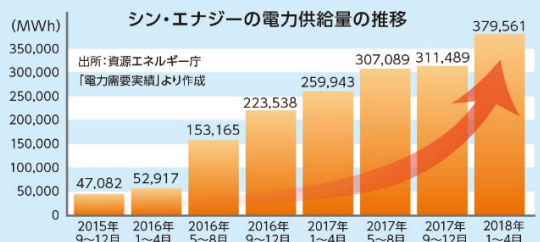

### シン・エナジーについてご紹介!

#### 再生可能エネルギーを創っています

太陽光発電、地熱発電、小水力発電、木質バイオマス発電など、環境にやさしい再生可能エネルギーを創る事業を行っています。

宮城県串間市・大生黒潮発電所 (バイオマス発電)

#### 電力販売が

おかげさまで大好評!

シン・エナジーの電力販売量は  
全国で供給実績のある  
**370** 社中 **20**位!

※2018年4月の総合(特高+高圧+低圧)電力供給順位。